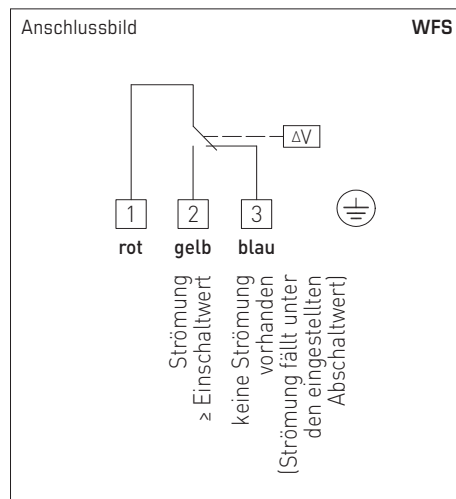

**Windfahnschalter, mechanisch, mit Paddel,
mit schaltendem Ausgang**

WFS

Mechanischer Windfahnschalter **RHEASREG® WFS** mit schaltendem Ausgang, im schlagfesten Kunststoffgehäuse, mit Edelstahl-Paddel, zur Strömungsüberwachung von gasförmigen, nicht aggressiven Medien.

Der Strömungsfühler findet Anwendung als Durchflusswächter oder Luftströmungswächter in Luft- und Klimakanälen, in Zu- oder Abluftgeräten von Ventilatoren oder elektrischen Heizregistern (auch bei verschmutzter, ölhaltiger Luft).

TECHNISCHE DATEN

Schaltvermögen: (Kontaktbelastung)	15 (8) A; 24...250 V AC bei 24 V AC min. 150 mA
Kontakt:	staubgekapselter Mikroschalter als einpoliger, potentialfreier Umschalter (Wechsler)
Gehäuse:	Kunststoff, UV-beständig, Werkstoff Polyamid, 30% glaskugelverstärkt, Farbe Verkehrsweiß (ähnlich RAL 9016)
Abmessungen Gehäuse:	108 x 70 x 73,5 mm (Thor 2)
Grundkörper:	Stahl verzinkt
Auslenkarm:	Messing
Fahne:	Edelstahl V2A (1.4301)
Kabelanschluss:	Kabelverschraubung aus Kunststoff (M20 x 1,5; mit Zugentlastung, auswechselbar, Innendurchmesser 8 - 13 mm)
Gehäusetemperatur:	-40...+85 °C
Schaltdifferenz:	≥ 1,5 m/s
elektrischer Anschluss:	0,14 - 1,5 mm ² , über Schraubklemmen
Schutzklasse:	I (nach EN 60 730)
Schutzart:	IP 65 (nach EN 60 529)
Normen:	CE-Konformität, EMV-Richtlinie 2014/30/EU, Niederspannungsrichtlinie 2014/35/EU

FUNKTION

Wächter:	Kontakte 1 - 3 öffnen bei Strömungsabfall auf den eingestellten Wert. Gleichzeitig schließen die Kontakte 1 - 2 und können als Signalkontakt verwendet werden.
Montagehinweis:	Einbau ist nur in waagerechten Luftkanälen möglich. Vor und nach dem Einbauort ist eine Beruhigungsstrecke (≥ 5-facher Rohrdurchmesser) vorzusehen. Bei Luftgeschwindigkeiten > 5 m/s ist die Fahne / das Paddel an den markierten Stellen zu beschneiden. Dadurch erhöhen sich die Defaultwerte (siehe Tabelle).