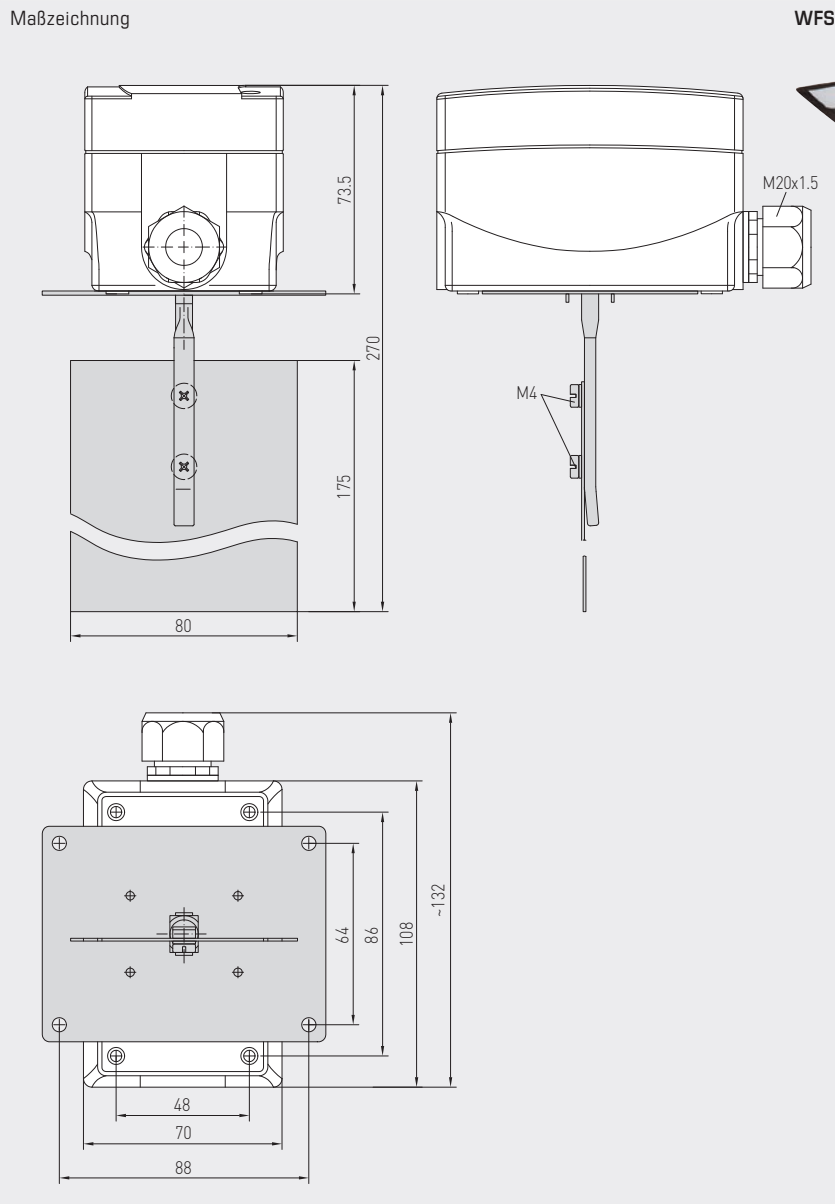

**Windfahnschalter, mechanisch, mit Paddel,
mit schaltendem Ausgang**

WFS

Mechanischer Windfahnschalter **RHEASREG® WFS** mit schaltendem Ausgang, im schlagfesten Kunststoffgehäuse, mit Edelstahl-Paddel, zur Strömungsüberwachung von gasförmigen, nicht aggressiven Medien.

Der Strömungsfühler findet Anwendung als Durchflusswächter oder Luftströmungswächter in Luft- und Klimakanälen, in Zu- oder Abluftgeräten von Ventilatoren oder elektrischen Heizregistern (auch bei verschmutzter, ölhaltiger Luft).

TECHNISCHE DATEN

Schaltvermögen: (Kontaktbelastung)	15 (8) A; 24...250 V AC bei 24 V AC min. 150 mA
Kontakt:	staubgekapselter Mikroschalter als einpoliger, potentialfreier Umschalter (Wechsler)
Gehäuse:	Kunststoff, UV-beständig, Werkstoff Polyamid, 30% glaskugelverstärkt, Farbe Verkehrsweiß (ähnlich RAL 9016)
Abmessungen Gehäuse:	108 x 70 x 73,5 mm (Thor 2)
Grundkörper:	Stahl verzinkt
Auslenkarm:	Messing
Fahne:	Edelstahl V2A (1.4301)
Kabelanschluss:	Kabelverschraubung aus Kunststoff (M20 x 1,5; mit Zugentlastung, auswechselbar, Innendurchmesser 8 - 13 mm)
Gehäusetemperatur:	-40...+85 °C
Schaltdifferenz:	≥ 1,5 m/s
elektrischer Anschluss:	0,14 - 1,5 mm ² , über Schraubklemmen
Schutzklasse:	I (nach EN 60 730)
Schutzart:	IP 65 (nach EN 60 529)
Normen:	CE-Konformität, EMV-Richtlinie 2014/30/EU, Niederspannungsrichtlinie 2014/35/EU

FUNKTION

Wächter:	Kontakte 1 - 3 öffnen bei Strömungsabfall auf den eingestellten Wert. Gleichzeitig schließen die Kontakte 1 - 2 und können als Signalkontakt verwendet werden.
Montagehinweis:	Einbau ist nur in waagerechten Luftkanälen möglich. Vor und nach dem Einbauort ist eine Beruhigungsstrecke (≥ 5-facher Rohrdurchmesser) vorzusehen. Bei Luftgeschwindigkeiten > 5 m/s ist die Fahne / das Paddel an den markierten Stellen zu beschneiden. Dadurch erhöhen sich die Defaultwerte (siehe Tabelle).